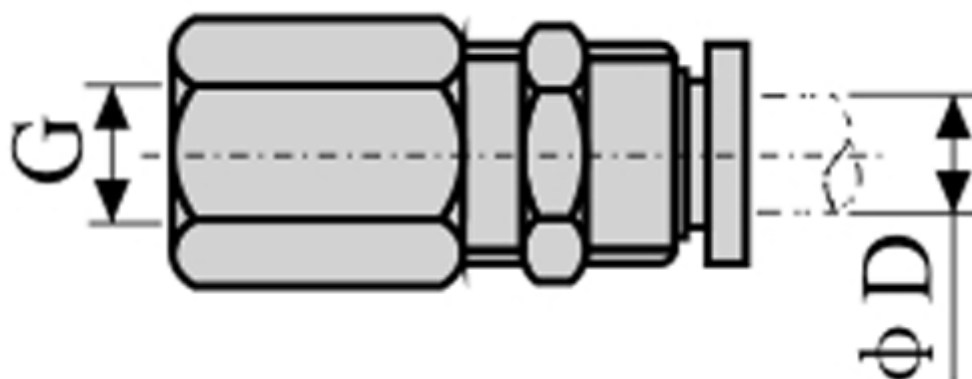

Varenummer: 58EPMF603  
Beskrivelse: Fitting EPMF603 lige med mufte  
gevind 3/8", slangediameter 6

## Mål

D = 6  
Gevind = 3/8"